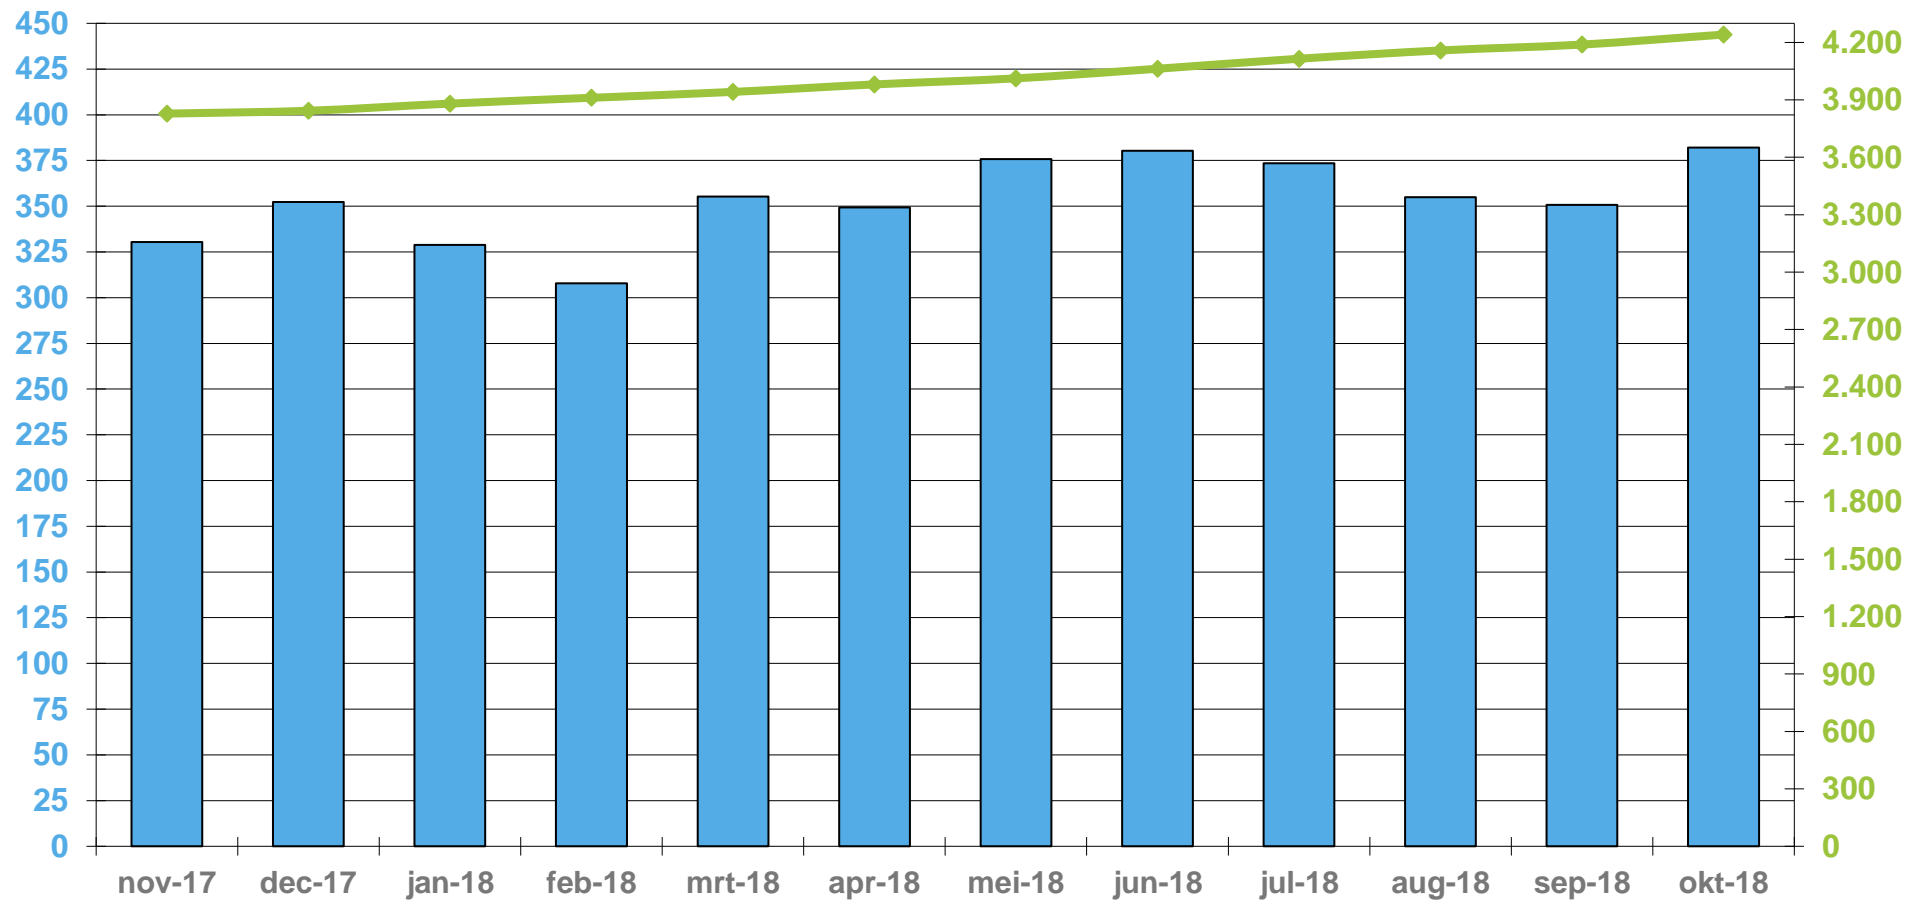

Pinbetalingen afgelopen 12 maanden (x 1 miljoen)

pinbetalingen per maand totaal aantal pinbetalingen 12 maanden voortschrijdend